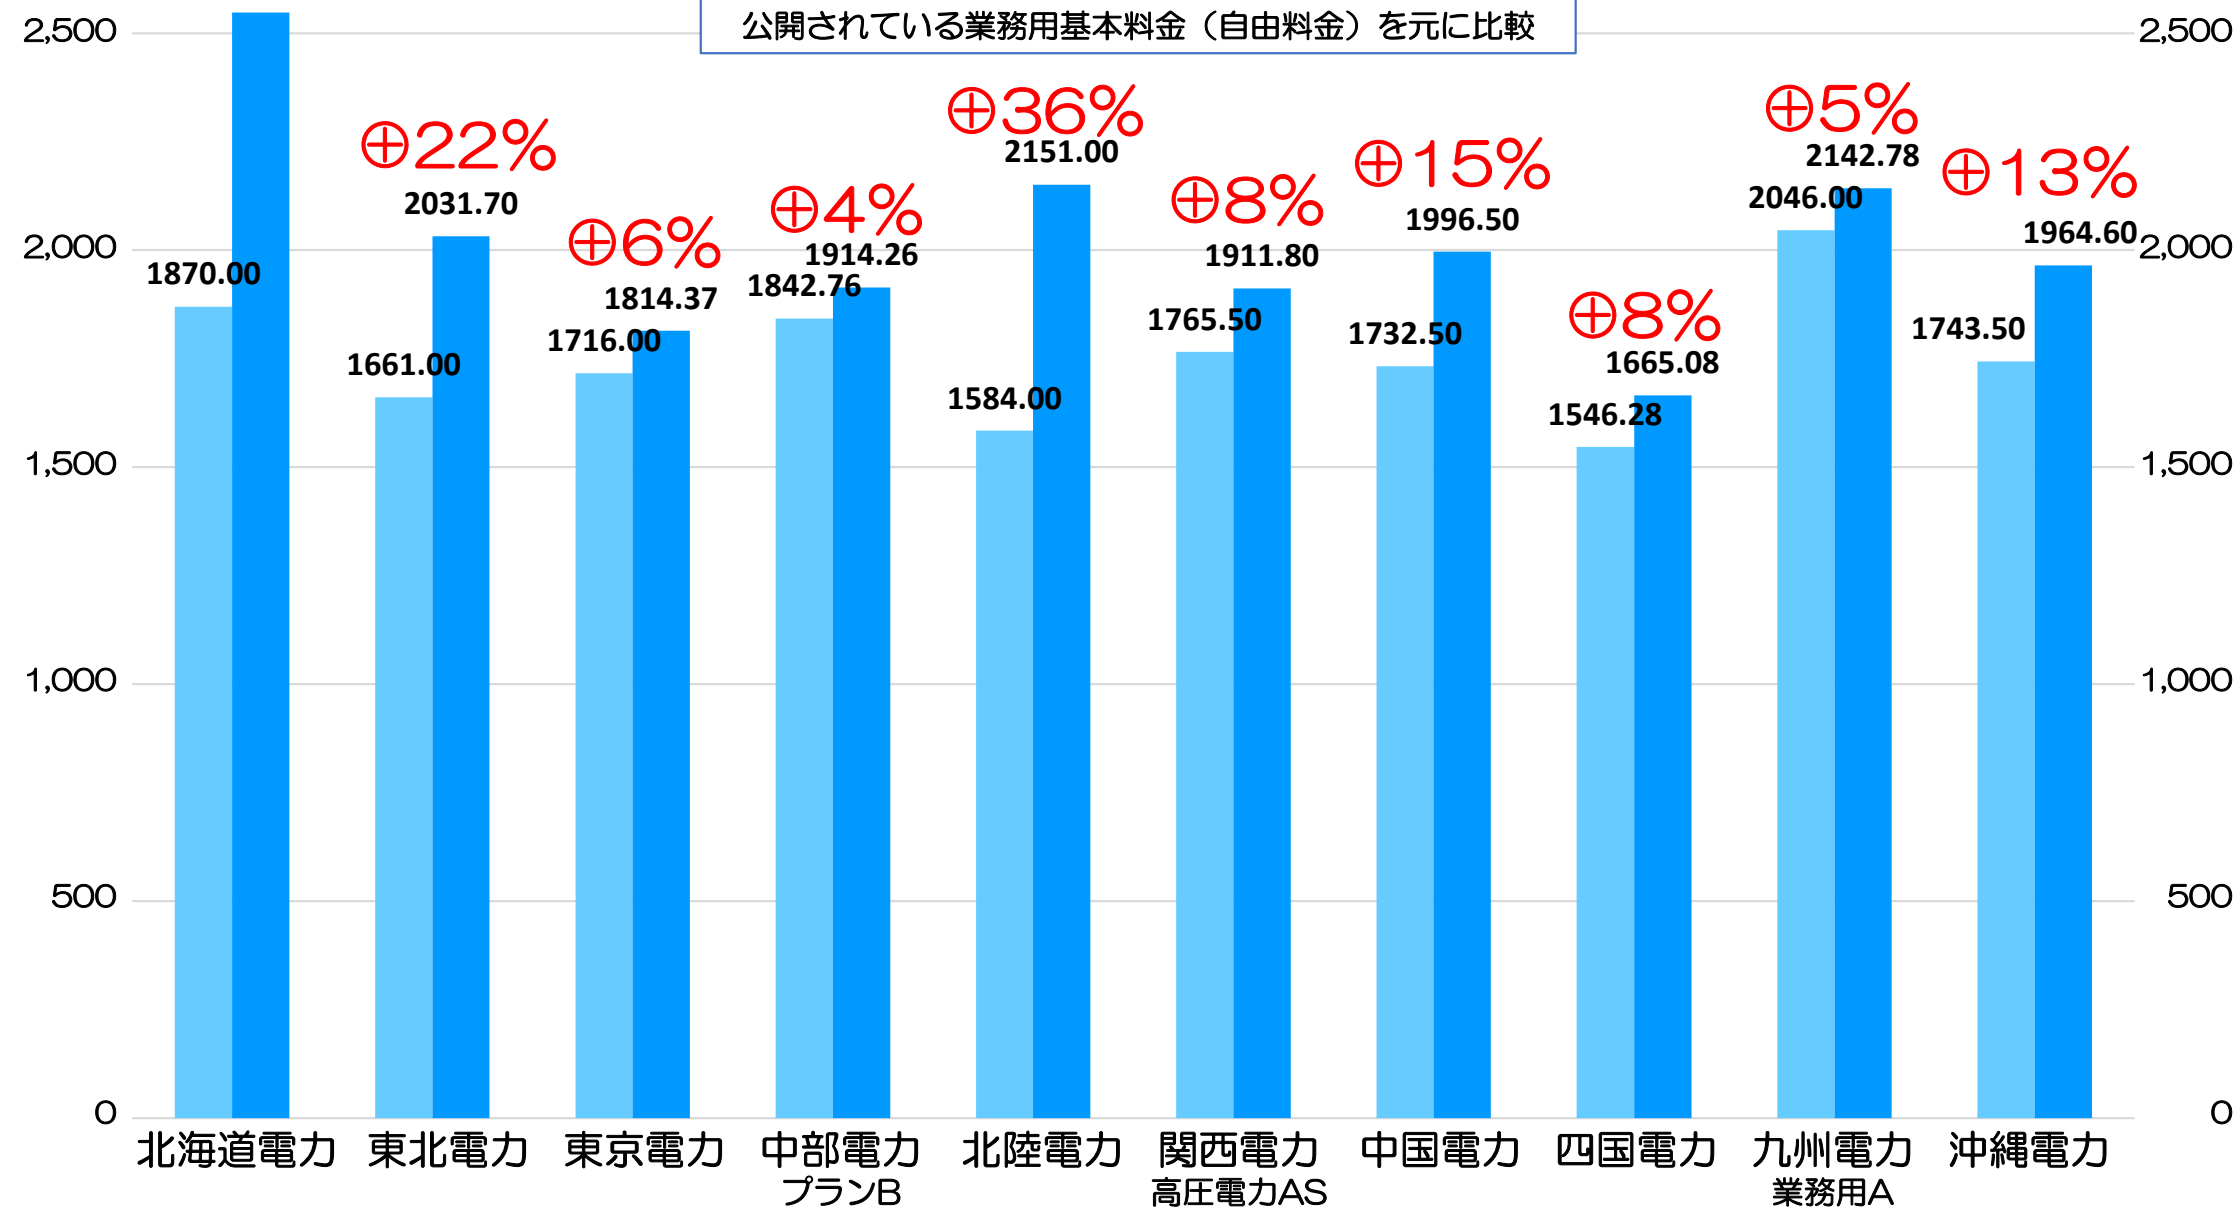

# 全国基本料金単価比較 (業務用電力)

単位：円/kW

公開されている業務用基本料金（自由料金）を元に比較

■ 2022年4月 ■ 2023年4月以降 (※沖縄電力のみ6月以降)

※ 高圧種別は電力会社との相対契約のため需要家毎に個別に変わります。

2023.5.29現在  
(株)あかりみらい調べ